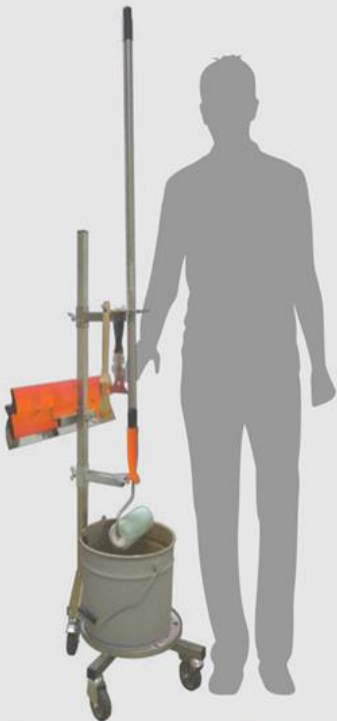

PHILMAT

PHILMAT – 16 Rue des Hirondelles
62880 Estevelles
Tél: 06.19.35.49.69/07.71.73.88.42
www.philmat-nord.com
philmat62@orange.fr

**tous mes outils
à portée de main
idéal pour éviter
les troubles
musculo-squelettiques
(TMS).**

Manuto3

Manuto3

Un assistant multifonctions

Pour le:

- bâtiment
- l'industrie
- l'entretien
- l'atelier
- le bricolage